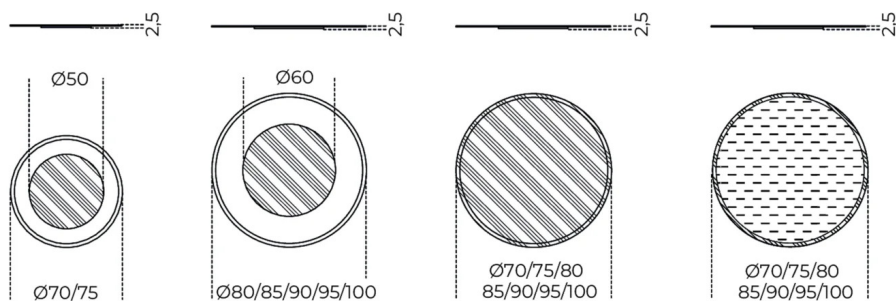

Lazy Susan

Studio G&R

1986

Piano girevole in cristallo extralight 10mm molato a bisello (10mm) con parte centrale retroverniciata nei colori del campionario nella versione brillante. Disponibile versione completamente retroverniciata nei colori del campionario nella versione brillante o satinata. Può essere appoggiato su qualsiasi piano.

Nella versione con parte centrale retroverniciata, la retroverniciatura è realizzabile esclusivamente nella versione brillante.

Dimensioni / size

Cm (Ø x H)

70 x 0
75 x 0
80 x 0
85 x 0
90 x 0
95 x 0
100 x 0

Dimensioni / size

Inches (Ø x H)

27³/₄ x 0
29³/₄ x 0
31¹/₂ x 0
33¹/₂ x 0
35¹/₂ x 0
37¹/₂ x 0
39¹/₂ x 0

 **Cristallo retroverniciato brillante**
Bright painted glass

 **Cristallo retroverniciato satinato**
Satin painted glass